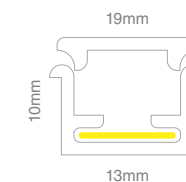

Código ELL-C2P-8
Cable 0,5

8mm

CONECTOR 2835 / 3528 SIN CABLE

Código ELL-B2P-8

8mm

CONECTOR 5050 SIN CABLE

Código ELL-B2P-10

10mm

LISTÓN PARA TUBO LED G13 BLANCO
ALIMENTACIÓN DE UN SÓLO LADO

LISTÓN 60 CM - 20W
Código LT-60

LISTÓN 120 CM - 40W
Código LT-120

ZÓCALO GU10 CERÁMICA 100W - 250V

Código K512GU

Cable: 20cm

PERFIL ESQUINERO

Material PVC
Tamaño del Producto 3 mts.
Caja Master 20 Unidades
Código PVC-ESQ-3M
Color Negro / Blanco / Gris

PERFIL EMBUTIR

Material PVC
Tamaño del Producto 2 mts.
Caja Master 20 Unidades
Código PVC-E-3M
Color Negro / Blanco / Gris

PERFIL FLAT

Material PVC
Tamaño del Producto 2 mts.
Caja Master 20 Unidades
Código PVC-F-3M
Color Negro / Blanco / Gris

PERFIL LISTÓN

Material PVC
Tamaño del Producto 2 mts.
Caja Master 20 Unidades
Código PVC-L-3M
Color Negro / Blanco / Gris