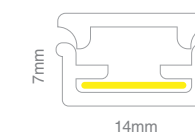

Código ELL-C2P-8
Cable 0,5

8mm

CONECTOR 2835 / 3528 SIN CABLE

Código ELL-B2P-8

8mm

CONECTOR 5050 SIN CABLE

Código ELL-B2P-10

10mm

LISTÓN PARA TUBO LED G13 BLANCO
ALIMENTACIÓN DE UN SÓLO LADO

LISTÓN 60 CM - 20W
Código LT-60

LISTÓN 120 CM - 40W
Código LT-120

ZÓCALO GU10 CERÁMICA 100W - 250V

Código K512GU

Cable: 20cm

PERFIL ESQUINERO

Material PVC
Tamaño del Producto 3 mts.
Caja Master 20 Unidades
Código PVC-ESQ-3M
Color Negro / Blanco / Gris

PERFIL EMBUTIR

Material PVC
Tamaño del Producto 2 mts.
Caja Master 20 Unidades
Código PVC-E-3M
Color Negro / Blanco / Gris

PERFIL FLAT

Material PVC
Tamaño del Producto 2 mts.
Caja Master 20 Unidades
Código PVC-F-3M
Color Negro / Blanco / Gris

PERFIL LISTÓN

Material PVC
Tamaño del Producto 2 mts.
Caja Master 20 Unidades
Código PVC-L-3M
Color Negro / Blanco / Gris