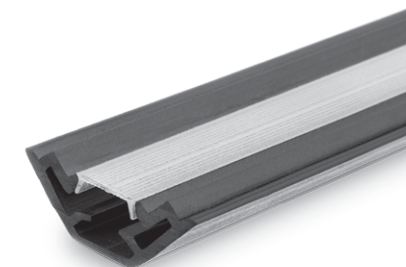

CONECTOR 5050 CON CABLE - SIMPLE

4 PINES (RGB)
Código ELL-E2P-RGB
Cable 0,5

10mm

CONECTOR 5050 CON CABLE - SIMPLE

2 PINES
Código ELL-A2P-10
Cable 0,5

10mm

CONECTOR 5050 CON CABLE - DOBLE

4 PINES (RGB)
Código ELL-D2P-RGB
Cable 0,5

10mm

CONECTOR 5050 CON CABLE - DOBLE

2 PINES
Código ELL-C2P-10
Cable 0,5

10mm

CONECTOR 2835 / 3528 CON CABLE - SIMPLE

Código ELL-A2P-8
Cable 0,5

8mm

CONECTOR 2835 / 3528 CON CABLE - DOBLE

LISTÓN PARA TUBO LED G13 BLANCO
ALIMENTACIÓN DE UN SÓLO LADO

LISTÓN 60 CM - 20W
Código LT-60

LISTÓN 120 CM - 40W
Código LT-120

ZÓCALO GU10 CERÁMICA 100W - 250V

Código K512GU

Cable: 20cm

PERFIL ESQUINERO

Material PVC
Tamaño del Producto 3 mts.
Caja Master 20 Unidades
Código PVC-ESQ-3M
Color Negro / Blanco / Gris

PERFIL EMBUTIR

Material PVC
Tamaño del Producto 2 mts.
Caja Master 20 Unidades
Código PVC-E-3M
Color Negro / Blanco / Gris

PERFIL FLAT

Material PVC
Tamaño del Producto 2 mts.
Caja Master 20 Unidades
Código PVC-F-3M
Color Negro / Blanco / Gris