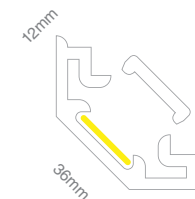

Código ELL-C2P-8
Cable 0,5

8mm

CONECTOR 2835 / 3528 SIN CABLE

Código ELL-B2P-8

8mm

CONECTOR 5050 SIN CABLE

Código ELL-B2P-10

10mm

LISTÓN PARA TUBO LED G13 BLANCO
ALIMENTACIÓN DE UN SÓLO LADO

LISTÓN 60 CM - 20W
Código LT-60

LISTÓN 120 CM - 40W
Código LT-120

ZÓCALO GU10 CERÁMICA 100W - 250V

Código K512GU

Cable: 20cm

PERFIL ESQUINERO

Material PVC
Tamaño del Producto 3 mts.
Caja Master 20 Unidades
Código PVC-ESQ-3M
Color Negro / Blanco / Gris

PERFIL EMBUTIR

Material PVC
Tamaño del Producto 2 mts.
Caja Master 20 Unidades
Código PVC-E-3M
Color Negro / Blanco / Gris

PERFIL FLAT

Material PVC
Tamaño del Producto 2 mts.
Caja Master 20 Unidades
Código PVC-F-3M
Color Negro / Blanco / Gris

PERFIL LISTÓN

Material PVC
Tamaño del Producto 2 mts.
Caja Master 20 Unidades
Código PVC-L-3M
Color Negro / Blanco / Gris